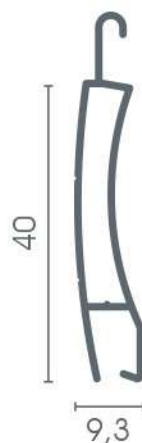

# CD-40

Elegante y característico diseño caracterizado por sus doble líneas en el exterior de la lama. Su estética curva guarda similitud con persianas de aluminio perfilado gracias entre otras características, al punzonado de sus lamas. Apta para usar con cajón monoblock.

*Elegant and attractive design characterized by its double lines on the outside of the slat. Its curved aesthetic is similar to profiled aluminum shutters thanks, among other characteristics, to the punching of its slats. To use with a monoblock shutter box.*